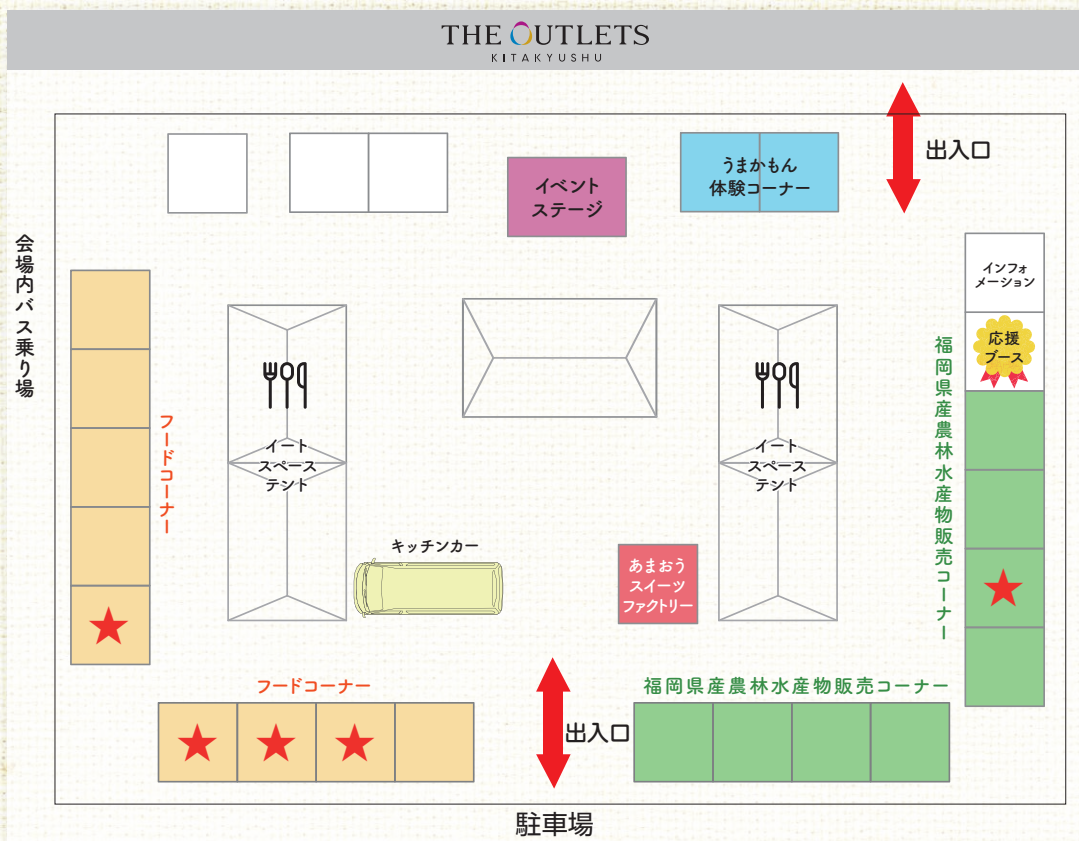

ステージイベント 楽しいイベント盛りだくさん

きのこ
もぎ取り体験 (有料)

バターづくり
教室

福岡県産農林水産物
〇×クイズ

詳しくは
《公式HP》 f-marche.netへ!

※掲載の写真は全てイメージです。※イベント等は天候等の理由により変更・中止になる場合がございます。

おいしいふくおかありがとう!

2023
2/25(土)
10:00~16:00

福岡いただきますマルシェ

福岡県のおいしい野菜や果物、お肉やお魚が
THE OUTLETS KITAKYUSHUに集結!
人気レストランやスイーツショップとのコラボメニューや
クッキング体験コーナー、ステージイベントも盛りだくさん
福岡のおいしさをいただきますマルシェ!!

福岡県産農林水産物販売コーナー

あまおうをはじめ、新鮮でおいしい福岡県産農林水産物が勢ぞろい!

フードコーナー

人気ショップやレストランとコラボ! 1日だけの限定メニューやスイーツも!

「うまかもん」体験コーナー

福岡県産農林水産物を使って楽しくクッキング(有料)

★印は北九州市産の農林水産物を扱う地元いちばんのブースです。

地元を食べよう! 北九州
地元いちばん

会場のご案内: THE OUTLETS KITAKYUSHU (西駐車場 特設会場)

20周年「あまおめ!」イベント

「あまおうスイーツファクトリー」にあまおうスイーツ大集合! その他、限定であまおうの無料サンプル配布など、イチゴの王様「あまおう」の魅力の皆様にお届け! 詳細はWEBにて後日公開!!